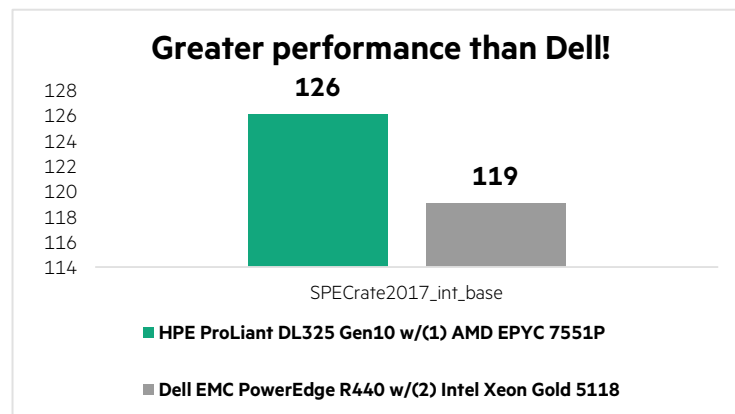

El ProLiant DL325 Gen10 ofreció el resultado SPECrate2017_int_base con un precio por servidor de 10 789 $, mostrando una rentabilidad para el cliente si se compara con el Dell EMC PowerEdge R440 a 13 569 $ por servidor.

Conclusiones principales

HPE ProLiant DL325 Gen10

- Un coste mucho menor por rendimiento del servidor: un 25 % menos que el 2P Dell PowerEdge R440
- EL HPE ProLiant DL325 Gen10 utiliza procesadores AMD EPYC que han sido diseñados para sistemas individuales «sin concesiones» y sin limitaciones artificiales impuestas sobre el rendimiento.

Acerca del resultado de pruebas del SPEC CPU2017

Diseñado para ofrecer unos índices de rendimiento que se puedan utilizar para comparar las cargas de trabajo intensivas desde el punto de vista informático en diferentes sistemas de ordenadores, el SPEC CPU2017 contiene 43 resultados de pruebas organizados en cuatro paquetes: SPECspeed 2017 Integer, SPECspeed 2017 Floating Point, SPECrate 2017 Integer y SPECrate 2017 Floating Point.²

Puedes obtener más información en:

Resultado de pruebas del servidor HPE
hpe.com/servers/benchmarks
HPE ProLiant DL325 Gen10
hpe.com/servers/dl325gen-10

¹ Precios de Dell obtenidos del sitio web de Dell el 6 de mayo de 2018. Precios de HPE internos con fecha 6 de mayo de 2018.

² spec.org/benchmarks.html

Figura 1. Resultados de rendimiento del HPE ProLiant DL325 Gen10 y el Dell EMC PowerEdge R440 en los resultados de las pruebas del SPECrate 2017 Integer.